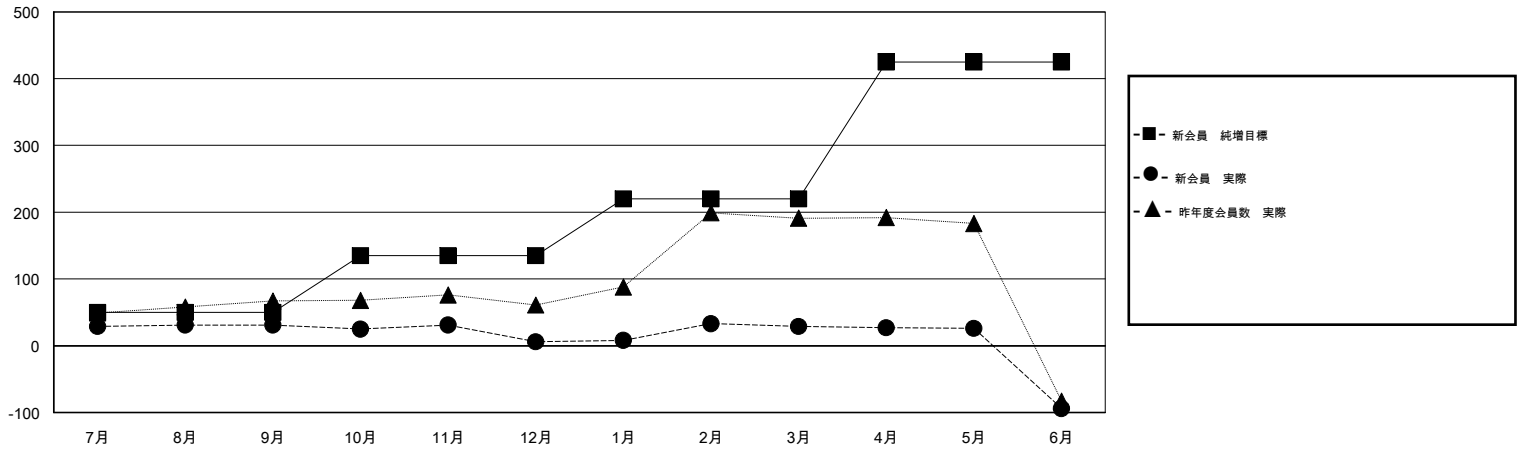

MONTHLY MEMBERSHIP PROGRESS REPORT

District 333 A

Results as of: 6/30/2017

GMT: OPEN

地域 JAPAN

GMT会則地域

クラブ				名			
結果 : 2016-2017				結果 : 2016-2017			
四半期	新クラブ目標	新クラブ	解散クラブ	四半期	新会員 (再入会と転入を含めない) 純増目標	新会員 (再入会と転入を含めない) 実際	退会者 (転籍を含む) 実際
7月/8月/9月	0	0	0	7月/8月/9月	50	77	46
10月/11月/12月	0	0	0	10月/11月/12月	85	41	66
1月/2月/3月	0	0	1	1月/2月/3月	85	78	55
4月/5月/6月	1	0	0	4月/5月/6月	205	44	167

新クラブ目標及び実績累計

会員目標及び実績累計

解散クラブ: 1	61 CLUBS OF 74 一名以上の新会員を登録	男女別
退会者		男性 2,478 (78.62%)
物故会員 28		女性 674 (21.38%)
クラブ解散 3	会員累計データを見るには、ここをクリック	世帯主/家族会員合計 1,113
その他 303		国際会費半額の家族会員 615
合計 334		